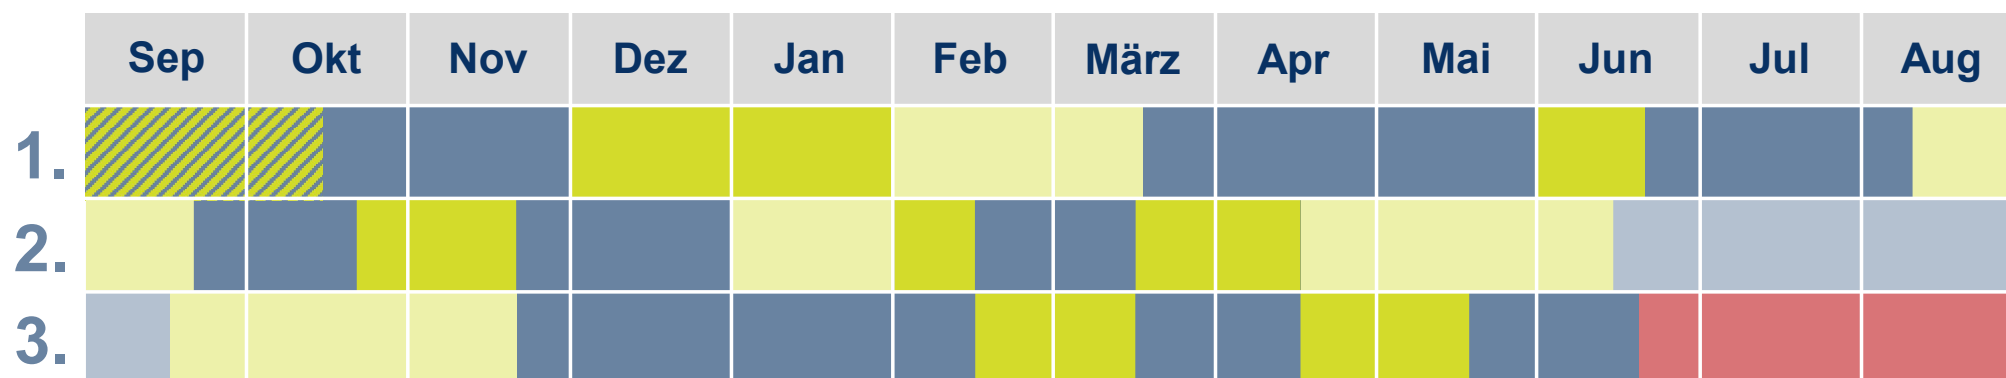

# Ausbildungsverlauf des Jahrgangs 2021 in Berlin

 Theorie und Praxis

 Theorie

 Reha/Altersvorsorge/  
Erasmus/Praxis

 Praxis

 Berufsschule

 Abschlussprüfungen