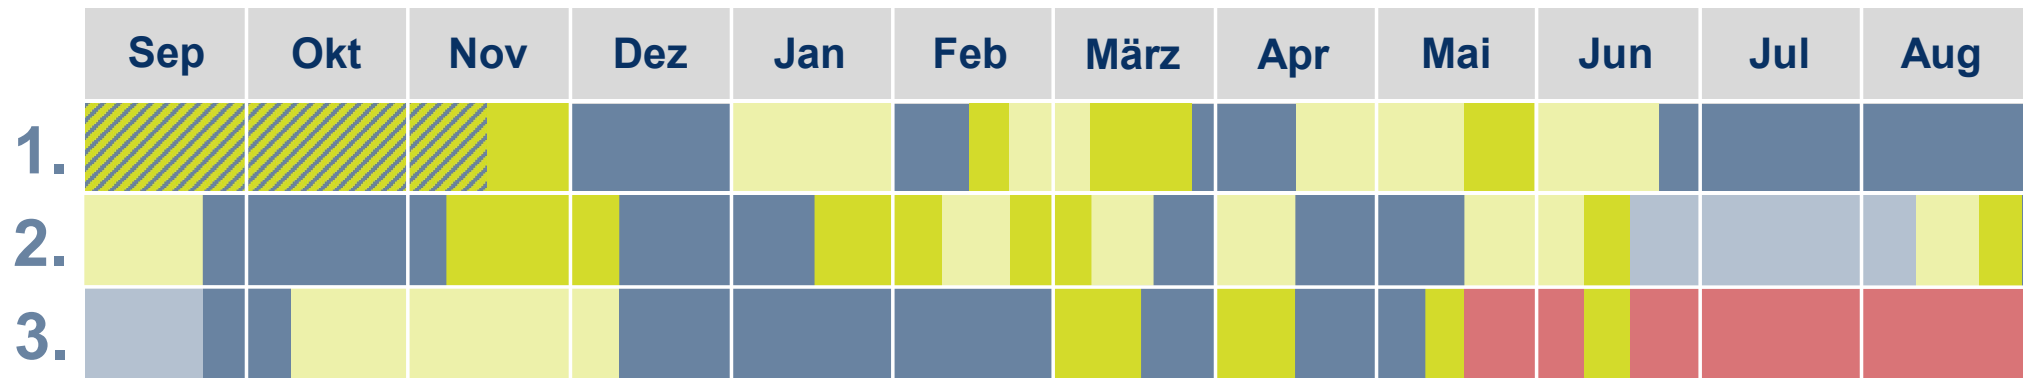

Ausbildungsverlauf des Jahrgangs 2021 in Gera

 Theorie und Praxis

 Theorie

 Reha/Altersvorsorge/
Erasmus/Praxis

 Praxis

 Berufsschule

 Prüfungen