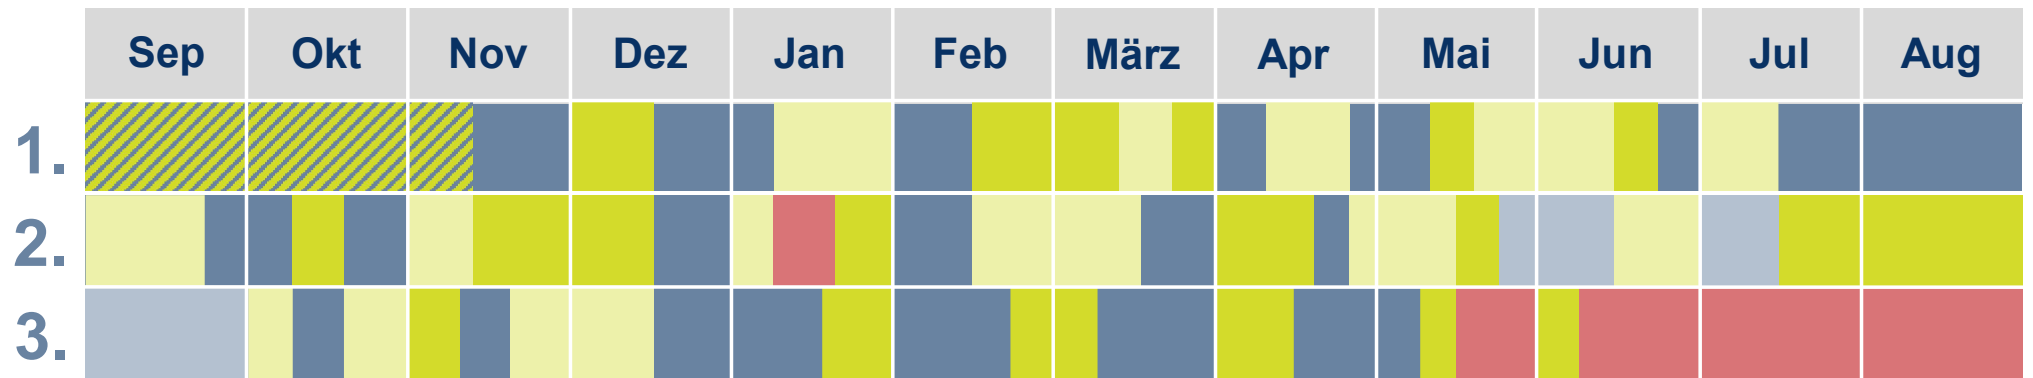

# Ausbildungsverlauf des Jahrgangs 2021 in Stralsund

 Theorie und Praxis

 Theorie

 Reha/Altersvorsorge/  
Erasmus/Praxis

 Praxis

 Berufsschule

 Prüfungen